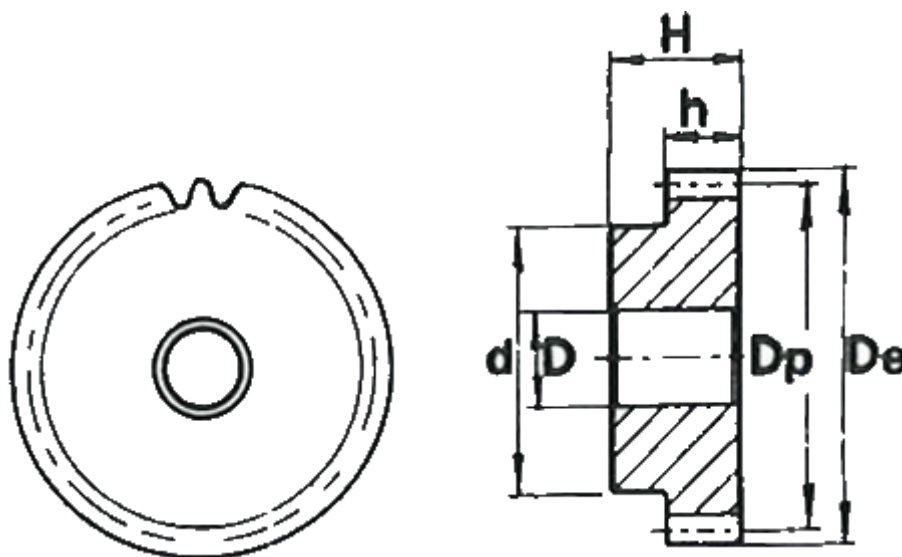

Varenummer: 616501025063
Beskrivelse: Cylindrisk tandhjul med nav
63 tdr. Modul 2,5

Mål

Antal tænder = 63
d = 100
D = 20
De = 162.5
Deling (Pitch) = 7.854
Dp = 157.5
H = 40
h = 25

Modul = 2.5